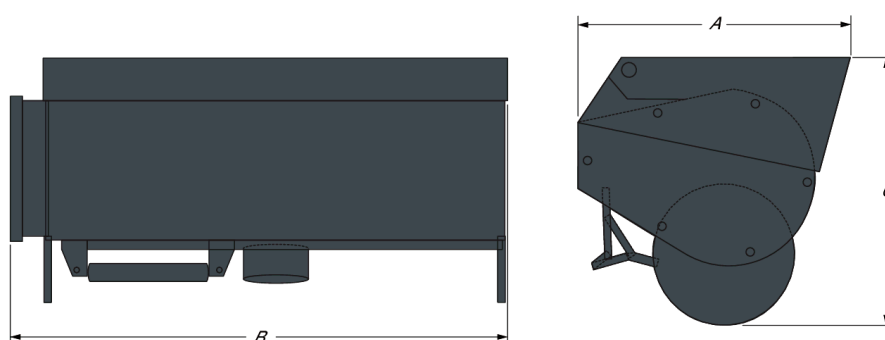

Description

Cet accessoire robuste et économique permet de mélanger, de transporter et de couler le béton beaucoup plus rapidement qu'avec une bétonnière classique. Grâce à ses dimensions compactes, il est idéal pour les trottoirs, les allées, les travaux de finition, les fondations et les planchers de petits bâtiments, ainsi que pour les zones dont l'accès est difficile ou limité.

Dimensions

Description	Référence	Longueur hors tout (A) (mm)	Largeur hors tout (B) (mm)	Hauteur hors tout (C) (mm)
Godet mélangeur MB200SD, fixation BT	7185474	732.0	1347.0	896.0
Godet mélangeur MB250SD BT	7185472	807.0	1500.0	859.0

Poids

Description	Référence	Poids en ordre de marche (kg)	Poids à l'expédition (kg)
Godet mélangeur MB200SD, fixation BT	7185474	350.0	350.0
Godet mélangeur MB250SD BT	7185472	370.0	370.0

Caractéristiques et performances

Description	Référence	Capacité en dôme SAE (L)	Plage de débit (L/min)
Godet mélangeur MB200SD, fixation BT	7185474	200.0	45.0-60.0
Godet mélangeur MB250SD BT	7185472	250.0	45.0-75.0

Caractéristiques principales