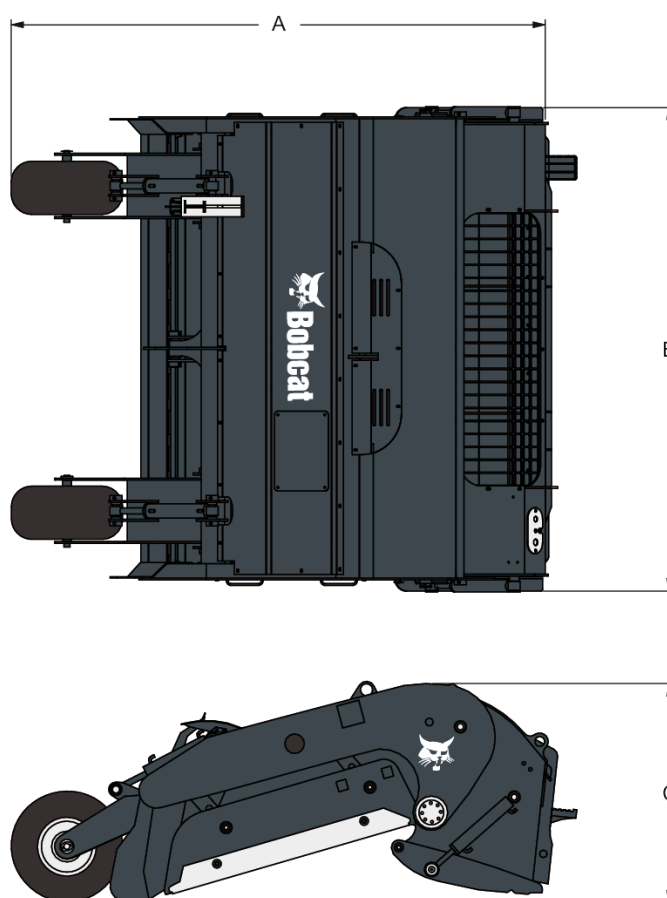

Description

Gardez la plage propre et retirez rapidement tous les déchets à l'aide du nettoyeur de sable Bobcat. Il vous permet de passer le sable au crible et de ramasser des déchets aussi petits qu'un mégot de cigarette. Il peut être utilisé sur les plages publiques ou privées, les aires de jeux pour enfants, les terrains de volleyball, les circuits automobiles, les fermes, etc.

Dimensions

Description	Référence	Longueur hors tout (A) (mm)	Largeur hors tout (B) (mm)	Hauteur hors tout (C) (mm)
SC200	7280080	1980.0	2000.0	824.0

Poids

Description	Référence	Poids en ordre de marche (kg)	Poids à l'expédition (kg)
SC200	7280080	660.0	660.0

Caractéristiques et performances

Description	Référence	Largeur de travail (mm)	Profondeur de travail (max.) (mm)	Capacité du godet (L)	Performances	Pression de service (bar)	Cadence de travail (L/min)
SC200	7280080	1900.0	200.0	350.0	jusqu'à 15 000 m ² /h	80.0	40.0

Caractéristiques principales

- Commande hydraulique de la profondeur, de 0 à 20 cm
- Libération hydraulique du godet
- Grilles amovibles (5x5, 10x10, 15x15 ou 20x20 mm)
- Commande ACD pour un contrôle total depuis la cabine
- Lame arrière pour une finition nette
- Clapet de répartiteur et conduite de vidange en cas de trop-plein
- Joint de roulement autolubrifiant
- Aucun entretien nécessaire